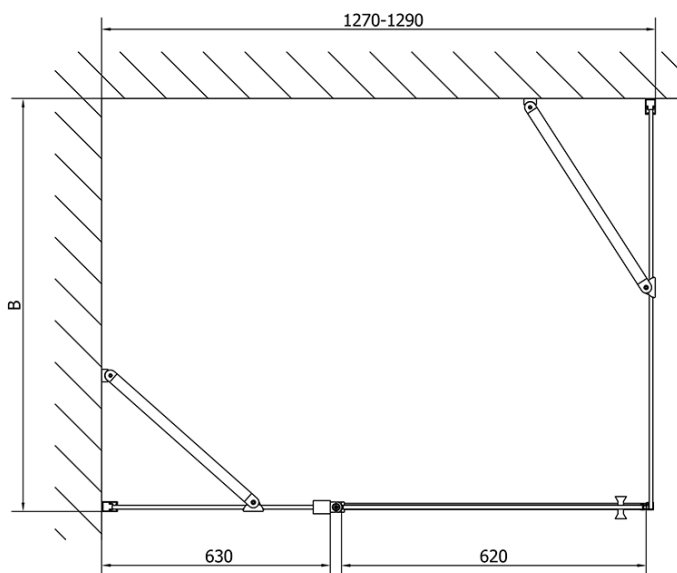

Produktový list

Objednací kód: **ZL1313BZL3210B**

Zoom Line Black obdélníkový sprchový kout
1300x1000mm L/P varianta

ZL1313BL

ZL3270BL
 ZL3280BL
 ZL3290BL
 ZL3210BL

ZL3270BR
 ZL3280BR
 ZL3290BR
 ZL3210BR

ZL1313BR

	B
ZL1313B-ZL3270B	670-690
ZL1313B-ZL3280B	770-790
ZL1313B-ZL3290B	870-890
ZL1313B-ZL3210B	970-990