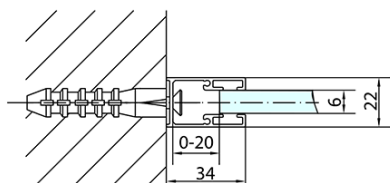

Produktový list

Objednací kód: **ZL1313BZL3210B**

Zoom Line Black obdélníkový sprchový kout
1300x1000mm L/P varianta

ZL1313BL

ZL3270BL
 ZL3280BL
 ZL3290BL
 ZL3210BL

ZL3270BR
 ZL3280BR
 ZL3290BR
 ZL3210BR

ZL1313BR

	B
ZL1313B-ZL3270B	670-690
ZL1313B-ZL3280B	770-790
ZL1313B-ZL3290B	870-890
ZL1313B-ZL3210B	970-990