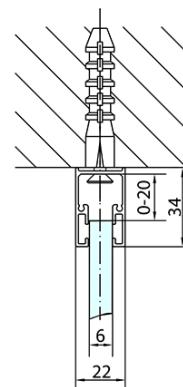

Produktový list

Objednací kód: **ZL1313BZL3210B**

Zoom Line Black obdélníkový sprchový kout
1300x1000mm L/P varianta

ZL1313BL

ZL3270BL
 ZL3280BL
 ZL3290BL
 ZL3210BL

ZL3270BR
 ZL3280BR
 ZL3290BR
 ZL3210BR

ZL1313BR

	B
ZL1313B-ZL3270B	670-690
ZL1313B-ZL3280B	770-790
ZL1313B-ZL3290B	870-890
ZL1313B-ZL3210B	970-990